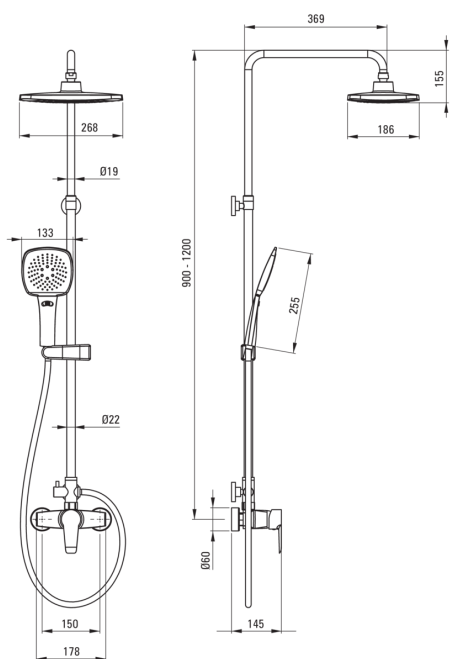

CORIO

Pălărie de duș, cu baterie de duș

 deante

Codul produsului: NAC_01EM
Culoarea: cromat

Coloane de duș

Finisaj	cromat
Baterie	Da
Reglarea înălțimii capului de duș tip ploaie	Da
Reglarea înălțimii barei până la [mm]	900
Reglarea înălțimii barei până la [mm]	1200

Tijă

Material	oțel 304
Caracteristici suplimentare	unghi reglabil al capului dușului

Cap de duș

Formă	rectangular
Material	ABS
Lățime [mm]	268
Lungimea [mm]	186
Grosime	14
Anti-calc	Da
Număr de funcții	2
Tipul de jet	ploaie, hidromasaj

Dușuri de mână

Număr de funcții	3
Anti-calc	Da
Tipul de jet	ploaie, hidromasaj, mixt

Furtunuri

Lungimea [mm]	1500
Tipul împletiturii	dublu împletit
Material împletitură	oțel inoxidabil

Comutator funcții

Tipul comutatorului	ceramic mecanic
---------------------	-----------------